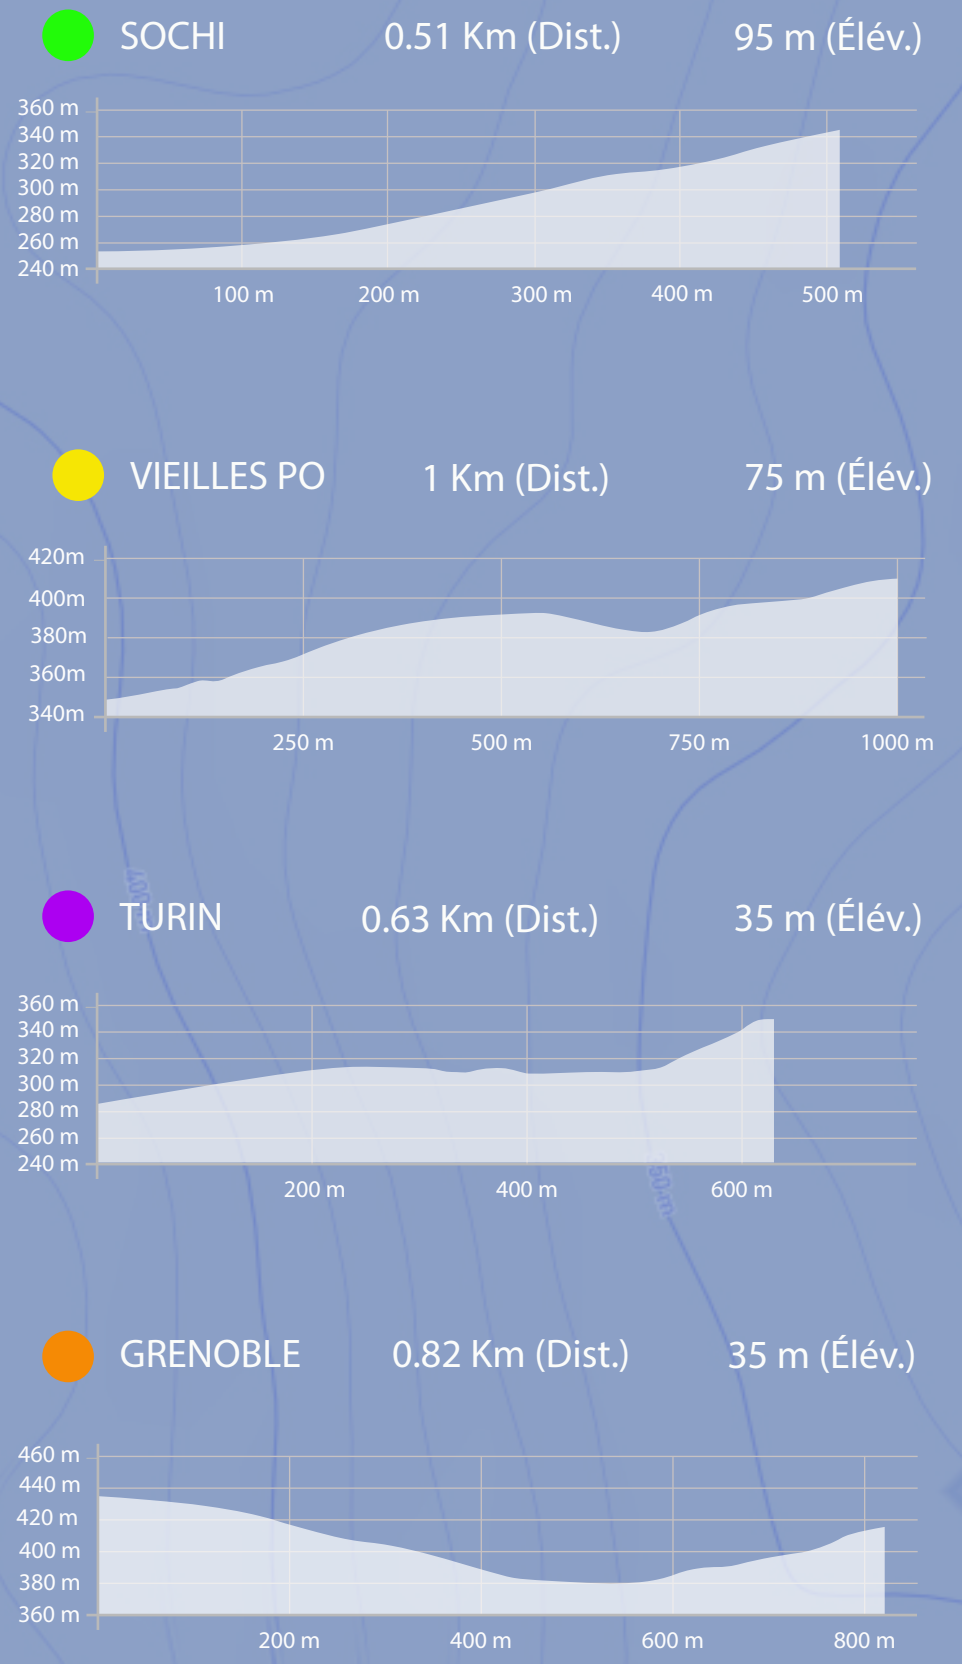

Sentiers d'ascensions (Hors-Piste)

-  SOMMET
-  POINT DE VUE

NUMÉRO D'URGENCE:
(450) 227-4671 Poste: 5101